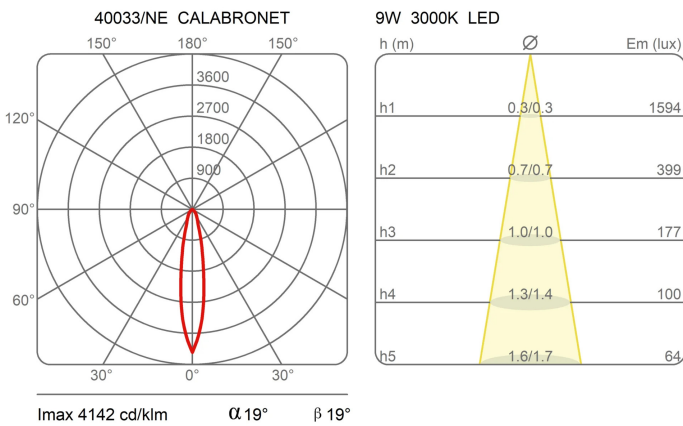

MODULE 40033/NE

Système modulaire à lumière directe/indirecte diffuse orientable. Composition avec des éléments tubulaires en aluminium de deux longueurs différentes (70cm - 160cm) raccordées par un joint spécial (40032/NE) permettant plusieurs configurations. Module avec spots pour source de lumière à LED intégrée et driver électronique inséré dans le rosace à fixer au plafond ou dans le faux-plafond pour deux modules successifs. Variante pour tube à LED G5 T5 8W/20W (40030/NE - 40031/NE) et rosace au plafond pour alimenter trois modules.

Famille	Module d'éclairage Calabronet
Type	Suspension
Utilisation	Intérieur

Dimensions

Hauteur	7 cm
Lunghezza	70 cm
Diamètre	4,5 cm
Longueur du câble d'alimentation	400 cm
Poids	1.25 Kg

Matériaux

Structure	aluminium
-----------	-----------

Voltage	24V	2 X Watt	9 W
Adaptateur d'alimentation	Exclue	Lumen	1224 lm (2448 lm)
Montage de l'alimentation	Extérieur	CRI	>80
		CCT	3000 K
		Classe d'énergie	

Certifications

EcoLabel

Courbes photométriques