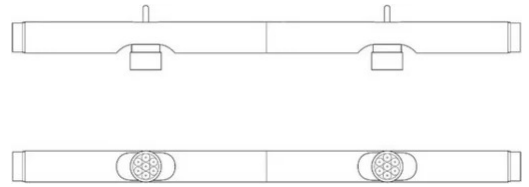

Module D'éclairage Calabronet

Spot - Longueur 70 cm

Emiliana Martinelli
Andrea Menchini

couleurs disponibles

Type d'appareil Suspension
Utilisation Intérieur

24V 2x 9 W 1224 lm (2448lm)

lumière directe

lumière indirecte

MODULE 40033/NE

Système modulaire à lumière directe/indirecte diffuse orientable. Composition avec des éléments tubulaires en aluminium de deux longueurs différentes (70cm - 160cm) raccordées par un joint spécial (40032/NE) permettant plusieurs configurations. Module avec spots pour source de lumière à LED intégrée et driver électronique inséré dans le rosace à fixer au plafond ou dans le faux-plafond pour deux modules successifs. Variante pour tube à LED G5 T5 8W/20W (40030/NE - 40031/NE) et rosace au plafond pour alimenter trois modules.

Famille	Module d'éclairage Calabronet
Type	Suspension
Utilisation	Intérieur

Dimensions

Hauteur	7 cm
Lunghezza	70 cm
Diamètre	4,5 cm
Longueur du câble d'alimentation	400 cm
Poids	1.25 Kg

Matériaux

Structure	aluminium
-----------	-----------