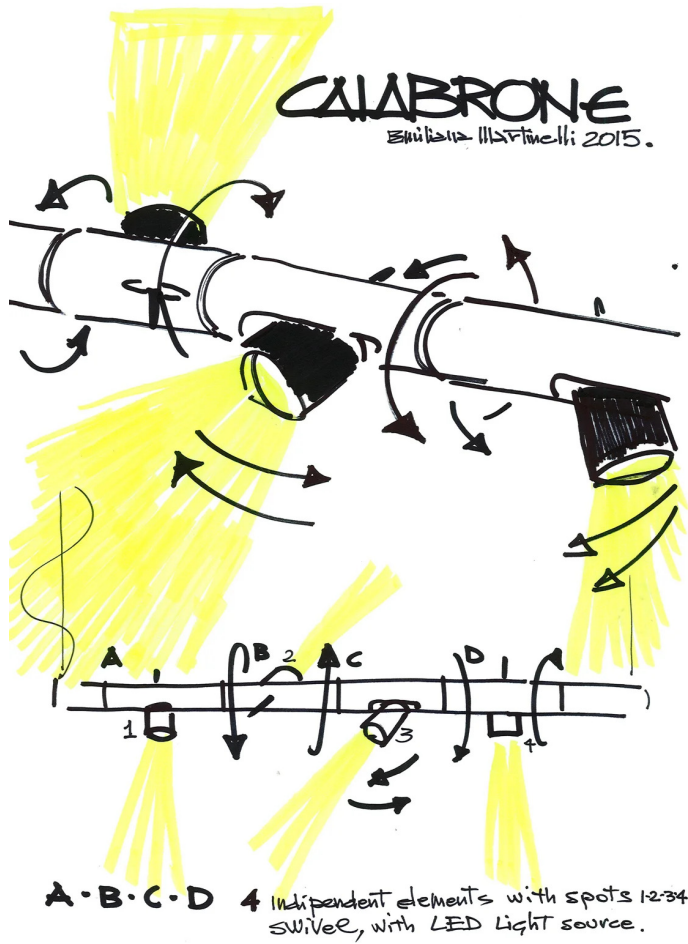

Module D'éclairage Calabronet

Spot - Longueur 70 cm

Emiliana Martinelli
Andrea Menchini

couleurs disponibles

Type d'appareil Suspension
Utilisation Intérieur

24V 2x 9 W 1224 lm (2448lm)

lumière directe

lumière indirecte

MODULE 40033/NE

Système modulaire à lumière directe/indirecte diffuse orientable. Composition avec des éléments tubulaires en aluminium de deux longueurs différentes (70cm - 160cm) raccordées par un joint spécial (40032/NE) permettant plusieurs configurations. Module avec spots pour source de lumière à LED intégrée et driver électronique inséré dans le rosace à fixer au plafond ou dans le faux-plafond pour deux modules successifs. Variante pour tube à LED G5 T5 8W/20W (40030/NE - 40031/NE) et rosace au plafond pour alimenter trois modules.

Famille	Module d'éclairage Calabronet
Type	Suspension
Utilisation	Intérieur

Dimensions

Hauteur	7 cm
Lunghezza	70 cm
Diamètre	4,5 cm
Longueur du câble d'alimentation	400 cm
Poids	1.25 Kg

Matériaux

Structure	aluminium
-----------	-----------

Code de couleur

40033/NE

Noir

Galerie

Accessoires

40114

Rosace avec alimentation électrique
Calabronet/Colibri
